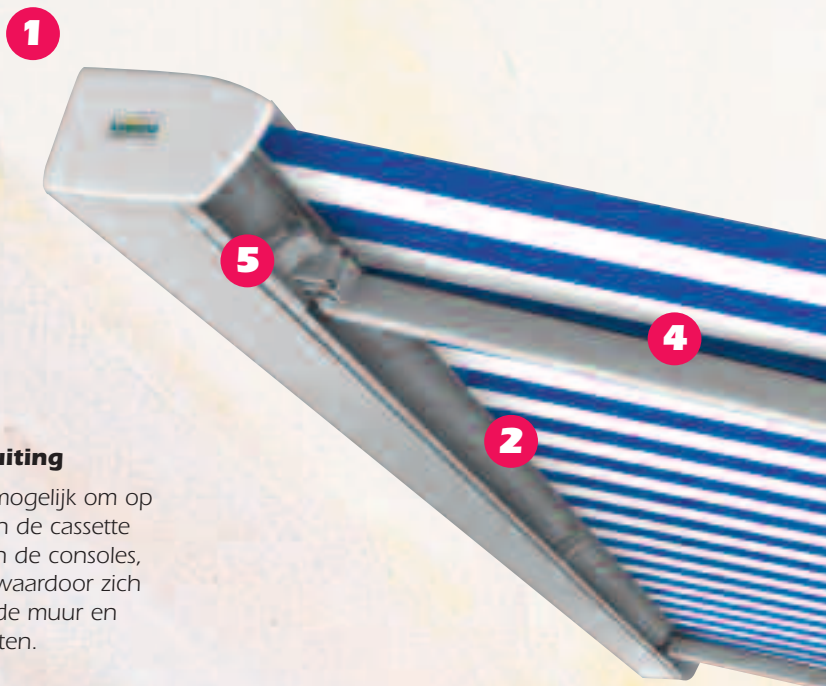

millennium

De compacte en vlakke
cassette-zonwering
met de nieuwe muuraansluiting

millennium

De compacte en vlakke cassette-zonwering met de nauwe muuraansluiting

De Millennium is een knikarmscherm van hoge kwaliteit met een fraai design en hoogwaardige techniek. Ze valt op door de compacte vorm en cassette-maten, n.l. hoog slechts 168 mm en diep 234 mm.

De maximale maten uit een stuk zijn:
650 cm breed en 400 cm uitval met 2 knikarmen of
700 cm breed en 350 cm uitval met 3 knikarmen.

De muuraansluiting

Optioneel is het mogelijk om op de bovenzijde van de cassette een profiel, tussen de consoles, aan te brengen, waardoor zich geen vuil tussen de muur en cassette kan afzetten.

De eindkappen

De kunststof eindkappen kunnen aan de kleur van het zonneschermdoek worden aangepast.

De armhouder

Dankzij de speciale techniek is er een grote stabiliteit tegen zijwind, ook bij geheel uitgedraaid scherm.

De armhouder bestaat uit een extreem sterke geëxtrudeerde aluminium-legering, waaraan de arm d.m.v. een RVS-pen en een gesmede bovengaffel is gemonteerd.

Voortreffelijke doekspanning door de hoge veerspanning in de knikarmen. Daardoor heeft het doek ook voldoende ruimte boven de knikarmen.