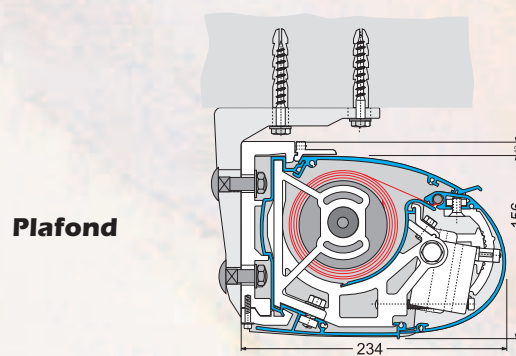

Montage-mogelijkheden

Lewens
SONNENSCHUTZ-SYSTEME GmbH & Co. KG

Uw zonweringspecialist