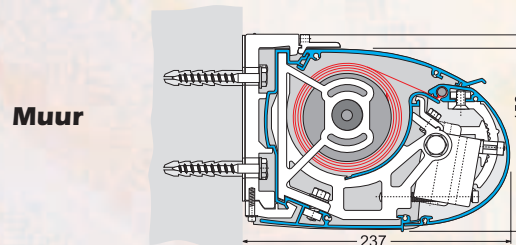

Montage-mogelijkheden

Lewens
SONNENSCHUTZ-SYSTEME GmbH & Co. KG

Uw zonweringspecialist