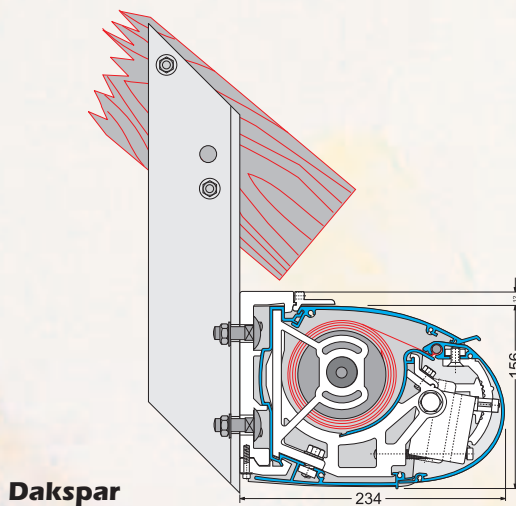

Montage-mogelijkheden

Lewens
SONNENSCHUTZ-SYSTEME GmbH & Co. KG

Uw zonweringspecialist